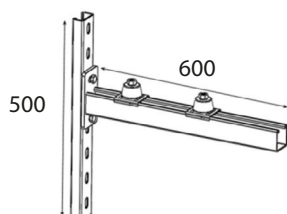

Description

- Le kit support de climatisation se décompose comme indiqué ci-dessous :
 - 2 consoles 41x41, longueur 600 mm
 - 2 rails, longueur 500 mm
 - 4 doubles écrous
 - 4 plaques de verrouillage
 - 4 écrous automatiques
 - 4 plots antivibratiles M8
- Revêtement époxy blanc ivoire

Domaine d'application

- Kit support mural pour groupe extérieur de climatisation

Caractéristiques techniques

- Charge admissible : 240 kg

Caractéristiques dimensionnelles

Données en mm

Ouest Isol & Ventil

SIEGE SOCIAL :