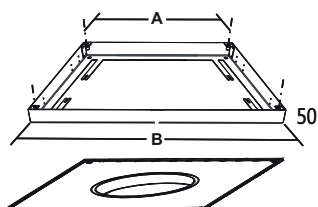

KDB

- Kit de basculement

Utilisation

- Accessoires à monter sur la tourelle pour faciliter l'entretien du conduit

Composition

- Tôlerie en acier galvanisé

Caractéristiques dimensionnelles

Modèles	A (mm)	B (mm)	C (mm)
1	500	540	50
2	614	670	50
3	760	828	50
4	950	1038	50